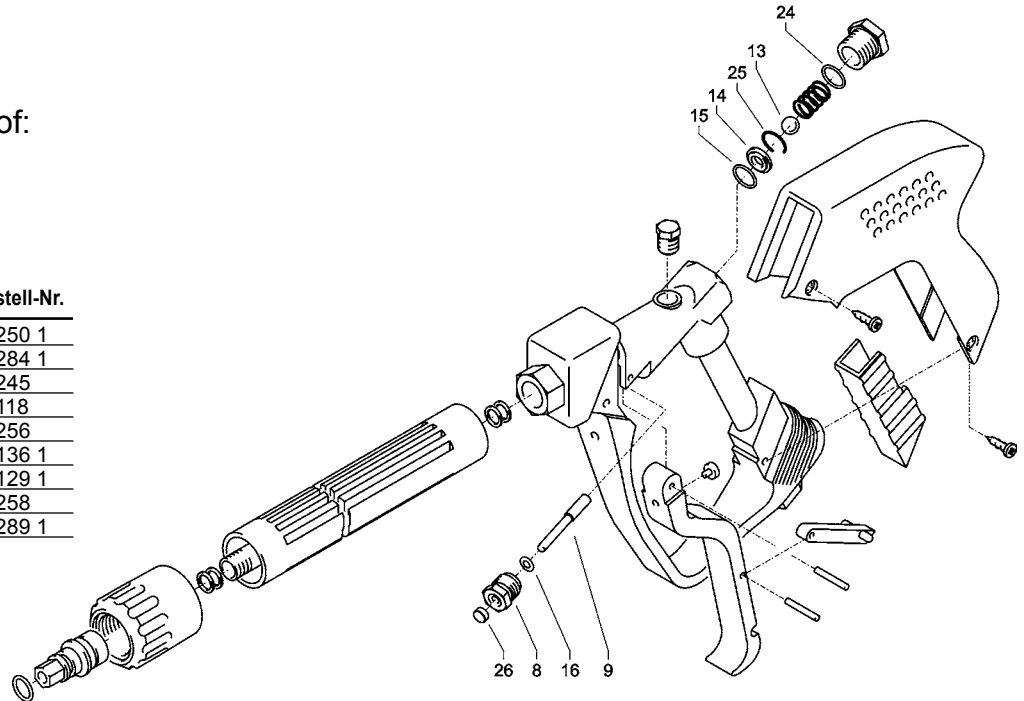

## Reparaturset Starlet Repair kit Starlet

Bestehend aus / consisting of:

je 1x Position: 8, 9, 13-16, 24-26

Pos.	Bezeichnung	Stck.	Bestell-Nr.
8	Gewindeführungshülse Ø3	1	12.250 1
9	Aufsteuerbolzen Ø3	1	12.284 1
13	Edelstahlkugel 8,5	1	12.245
14	Edelstahlsitz Ø7	1	14.118
15	O-Ring 11 x 1,44	1	12.256
16	O-Ring 2,84 x 2,62	1	12.136 1
24	O-Ring 15 x 1,5	1	12.129 1
25	Sicherungsring	1	12.258
26	Gleitschuh Ø3	1	12.289 1

**kränzle**<sup>®</sup>

Original Ersatzteil - original spare part