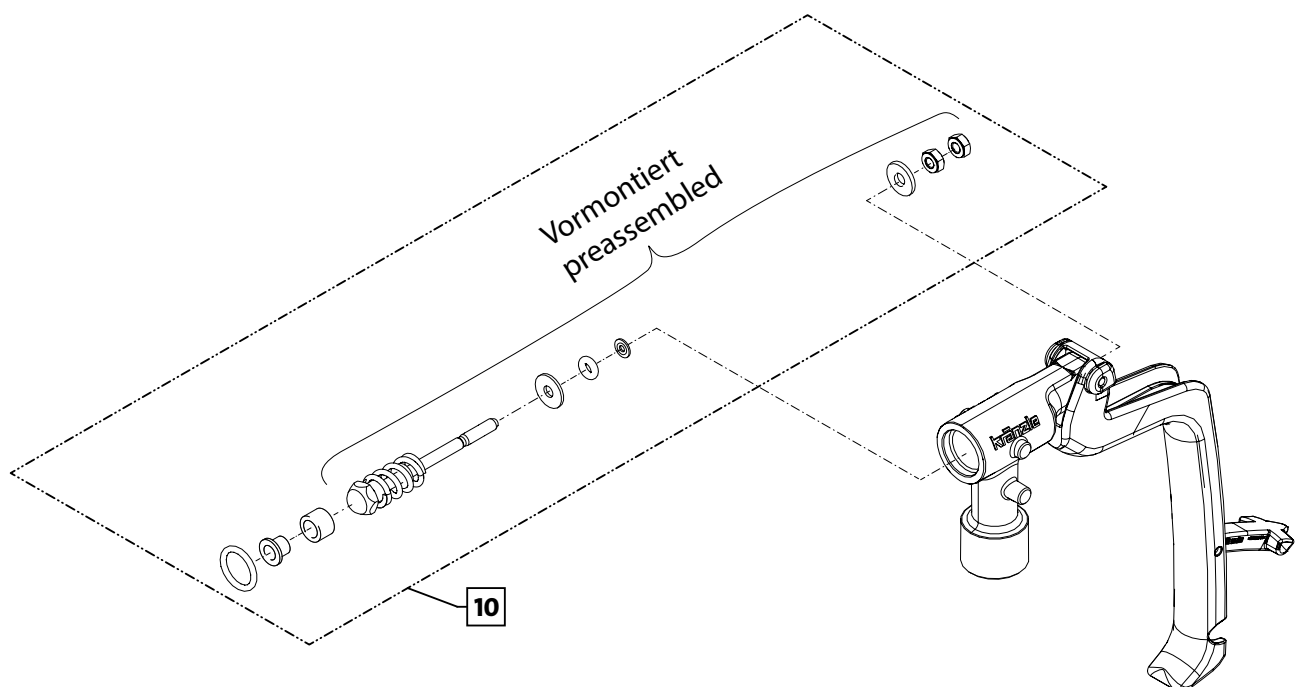

Best.-Nr.
Order-Nr.

12.461

Reparatursatz M2000 - Midi Repair kit M2000 - Midi

kränzle[®]

Original Ersatzteil - original spare part

Best.-Nr.
Order-Nr.

12.461

Reparatursatz M2000 - Midi Repair kit M2000 - Midi

kränzle[®]

Original Ersatzteil - original spare part