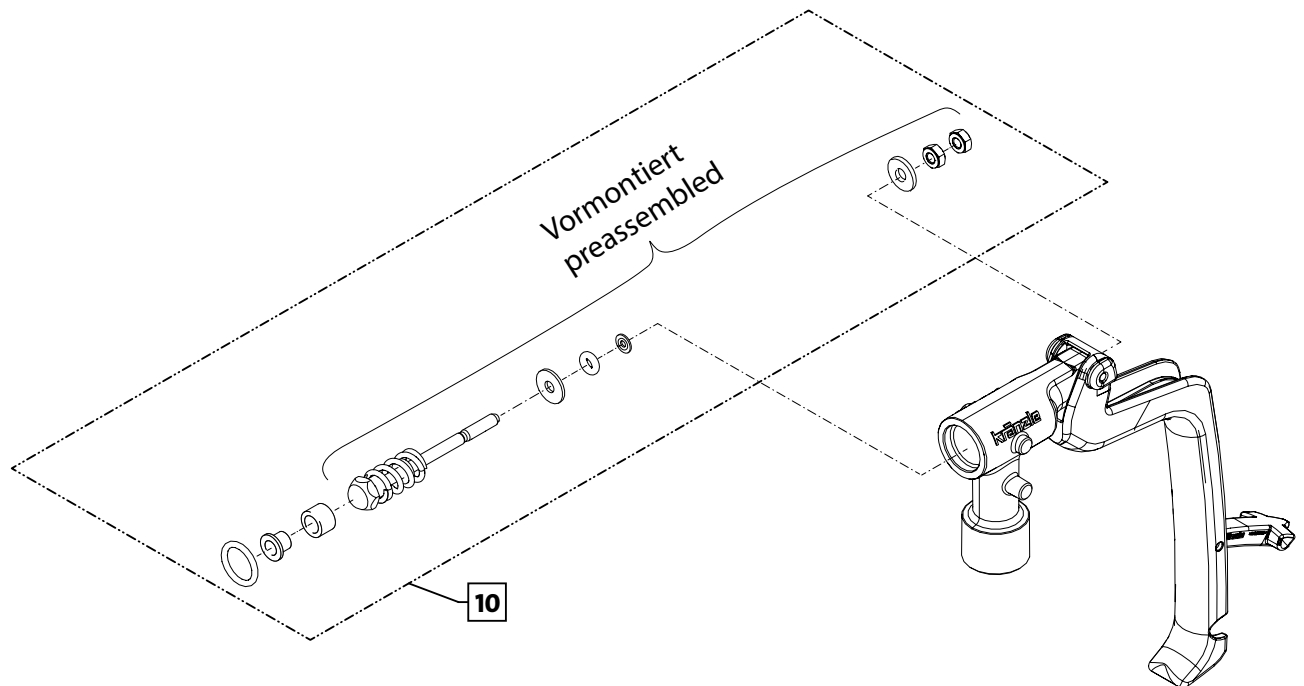

Best.-Nr.
Order-Nr.

12.461

Reparatursatz M2000 - Midi Repair kit M2000 - Midi

kränzle[®]

Original Ersatzteil - original spare part

Best.-Nr.
Order-Nr.

12.461

Reparatursatz M2000 - Midi Repair kit M2000 - Midi

kränzle[®]

Original Ersatzteil - original spare part