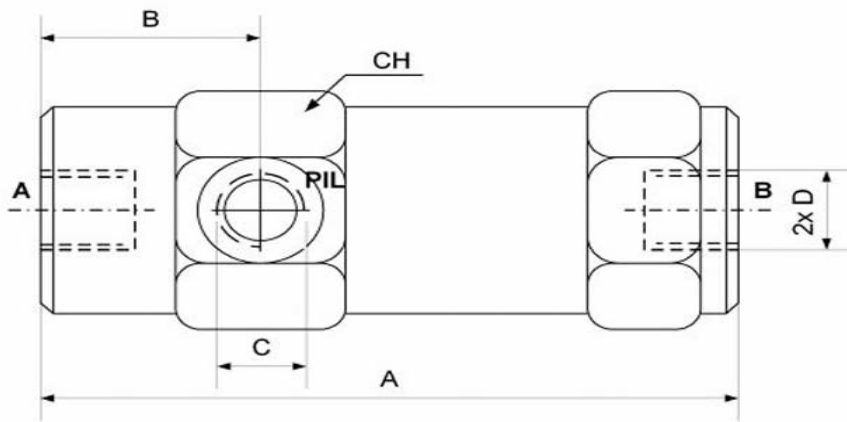

Abmessungen und Schaltzeichen entsperrbares Rückschlagventil VUPSL

Abmessungen

	A	B	C	D	CH
CA-VUPSL-1/4	103	33	1/4	1/4	36
CA-VUPSL-3/8	111	35	1/4	3/8	40
CA-VUPSL-1/2	120	36	1/4	1/2	42
CA-VUPSL-3/4	150	45	1/4	3/4	55