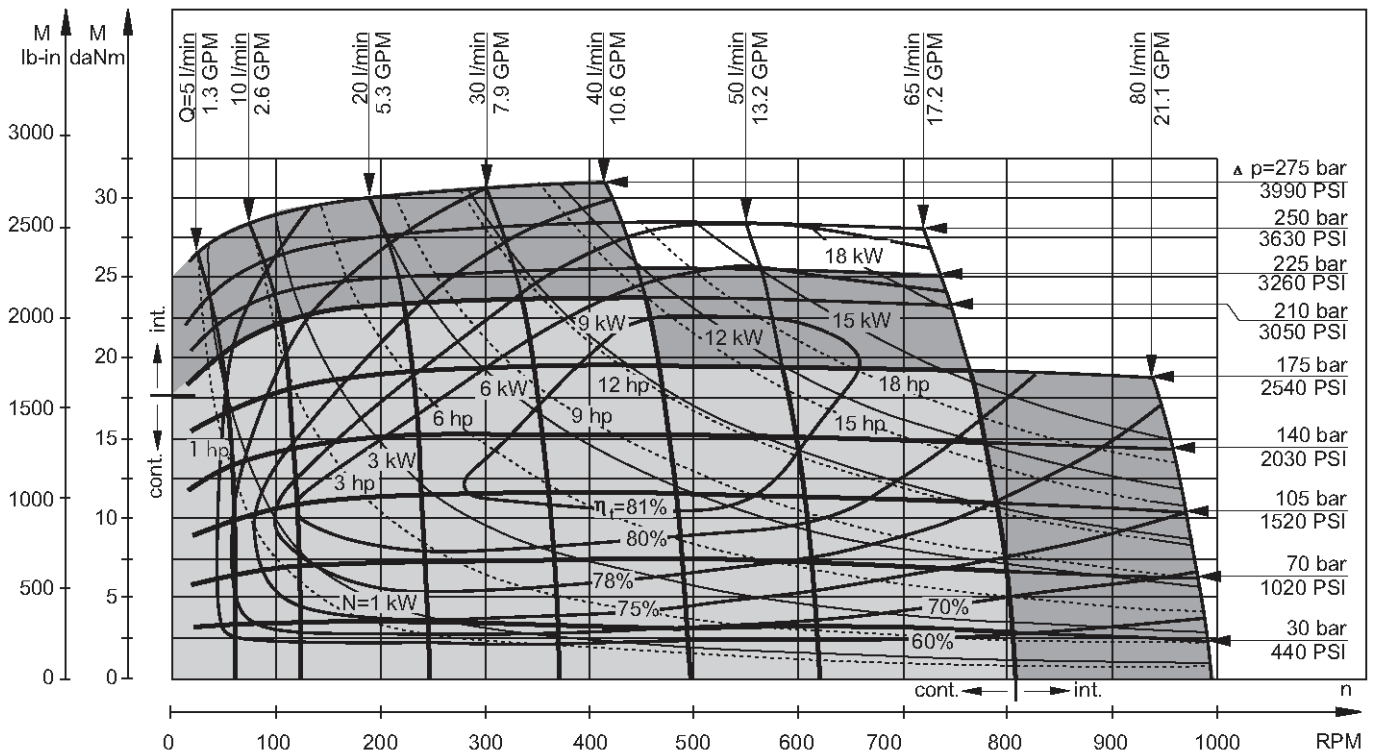

Abmessungen für Montage

Bestell-Nr.	Länge (mm)	L ₁ (mm)	L ₂ (mm)
BU-OMS080-ZAPF	168,0	14,0	124,0
BU-OMS100-ZAPF	171,0	17,4	128
BU-OMS125-ZAPF	176,0	21,8	132,0

Funktionsdiagramm BU-OMS080-ZAPF

Funktionsdiagramm BU-OMS100-ZAPF

Funktionsdiagramm BU-OMS125-ZAPF