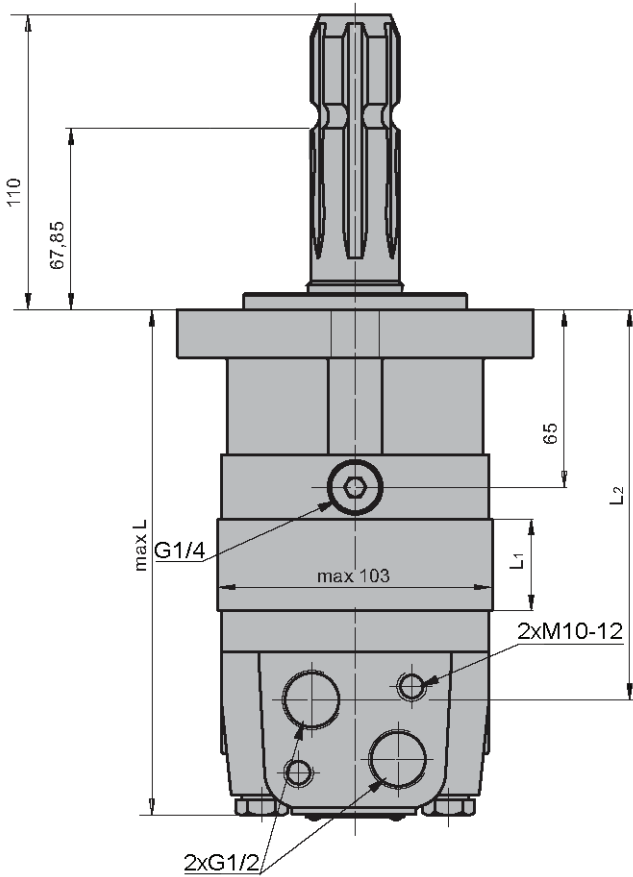

Abmessungen für Montage

Bestell-Nr.	Länge (mm)	L ₁ (mm)	L ₂ (mm)
BU-OMS080-ZAPF	168,0	14,0	124,0
BU-OMS100-ZAPF	171,0	17,4	128
BU-OMS125-ZAPF	176,0	21,8	132,0

Funktionsdiagramm BU-OMS080-ZAPF

Funktionsdiagramm BU-OMS100-ZAPF