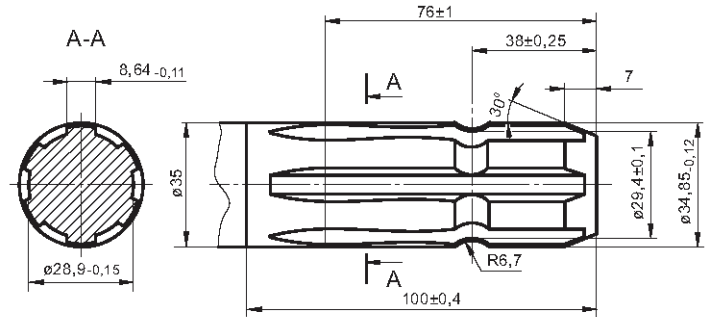

Abmessungen für Montage

Bestell-Nr.	Länge (mm)	L ₁ (mm)	L ₂ (mm)
BU-OMS080-ZAPF	168,0	14,0	124,0
BU-OMS100-ZAPF	171,0	17,4	128
BU-OMS125-ZAPF	176,0	21,8	132,0

Funktionsdiagramm BU-OMS080-ZAPF

Funktionsdiagramm BU-OMS100-ZAPF