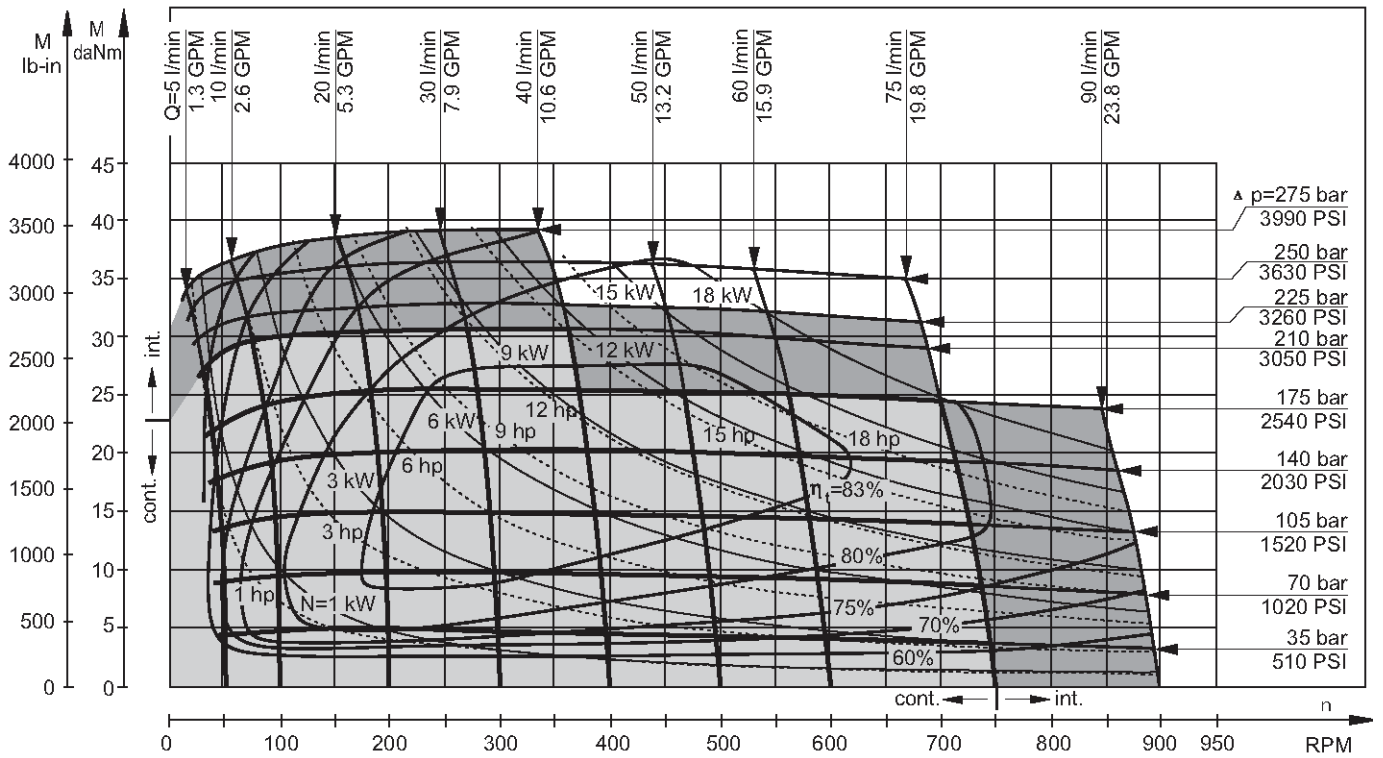

Abmessungen für Montage

Bestell-Nr.	Länge (mm)	L ₁ (mm)	L ₂ (mm)
BU-OMS080-ZAPF	168,0	14,0	124,0
BU-OMS100-ZAPF	171,0	17,4	128
BU-OMS125-ZAPF	176,0	21,8	132,0

Funktionsdiagramm BU-OMS080-ZAPF

Funktionsdiagramm BU-OMS100-ZAPF

Funktionsdiagramm BU-OMS125-ZAPF