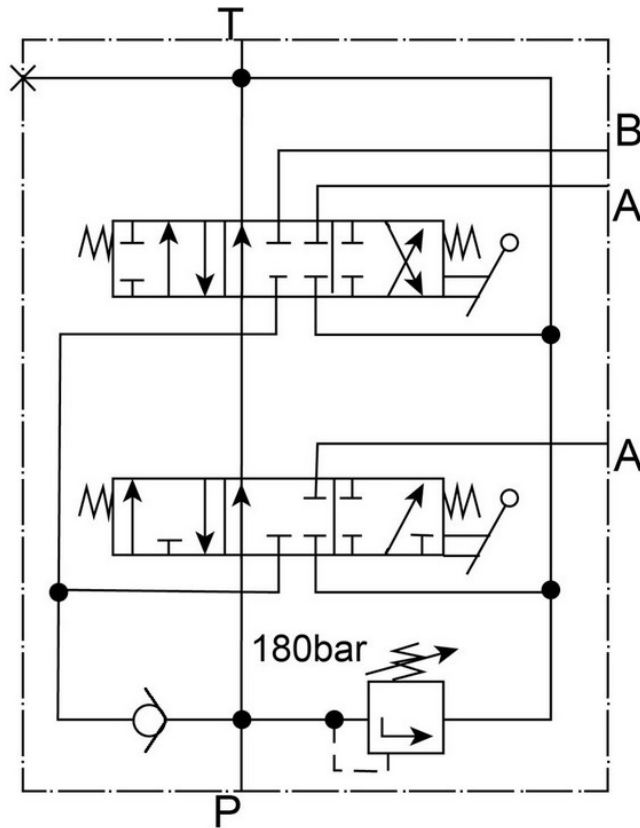

## Handhebelventil, 1x einfach-, 1x doppelwirkend

Schaltzeichen:

- mit Federrückstellung
- 1x einfachwirkend + 1x doppelwirkend

**Bestellnummer: BU-2EFF+DFF**

### Anschlüsse:

- A + B: G3/8"
- P + T: G1/2"

### Kenngößen:

- Nenndurchfluss: 40 l/min
- Max. Druck: 250 bar
- Temperaturbereich: -15 °C bis + 80 °C