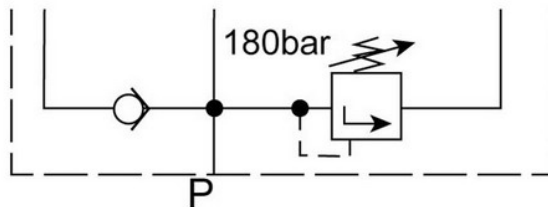

## Doppeltwirkender Mehrfach-Handhebelsteuerblock

Schaltzeichen:

USW.

**Bestellnummer: BU80-6DFF**

- Integriertes Druckbegrenzungsventil, einstellbar 50 bis 250 bar
- Doppeltwirkend mit Federrückstellung
- 6x doppeltwirkend

### Anschlüsse:

- T: G3/4"
- P + A + B: G1/2"

### Kenngößen:

- Nenndurchfluss: 80 l/min
- Max. Druck: 250 bar
- Max. Rücklaufdruck: 35 bar
- Temperaturbereich: -15 °C bis + 80 °C