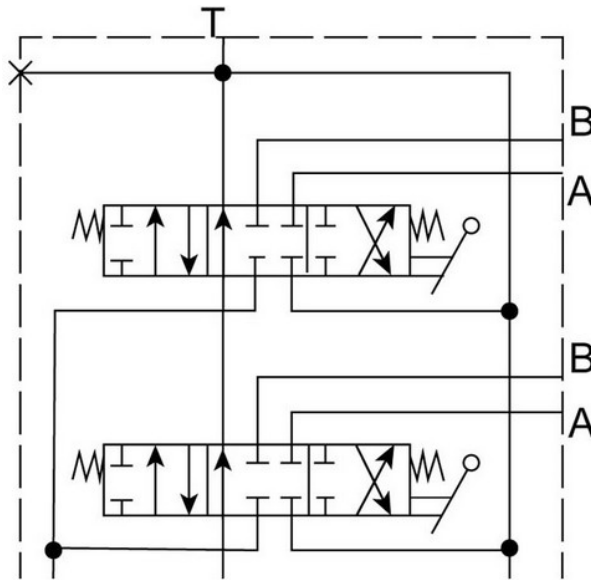

## Doppeltwirkender Mehrfach-Handhebelsteuerblock

Schaltzeichen:

USW.

**Bestellnummer: BU80-6DFF**

- Integriertes Druckbegrenzungsventil, einstellbar 50 bis 250 bar
- Doppeltwirkend mit Federrückstellung
- 6x doppeltwirkend

### Anschlüsse:

- T: G3/4"
- P + A + B: G1/2"

### Kenngößen:

- Nenndurchfluss: 80 l/min
- Max. Druck: 250 bar
- Max. Rücklaufdruck: 35 bar
- Temperaturbereich: -15 °C bis + 80 °C