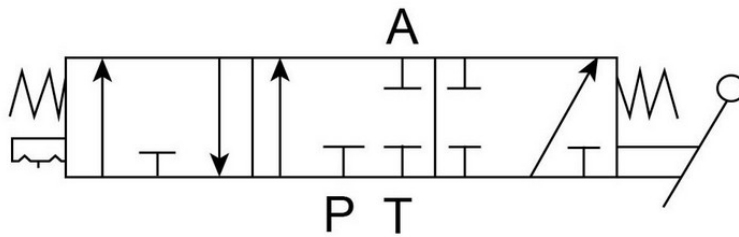

Einfachwirkendes Flanschventil für Handhebelventile 50l zur Selbstmontage

Schaltzeichen:

Bestellnummer: TS-ERR

- mit Hebelfeststellraste

Anschluss:

- G3/8"

Kenngößen:

- Max. Durchfluss: 50 l/min
- Max. Druck: 300 bar
- Max. Rücklaufdruck: 35 bar
- Temperaturbereich: -30 °C bis + 90 °C