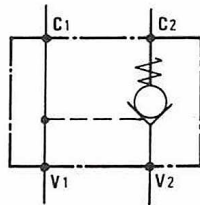

Datenblatt OC-ERV-G3/8

Abmessungen

	V1-V2 C1-C2	L mm	L1 mm	L2 mm	L3 mm	L4 mm	H mm	S mm	Gewicht kg
OC-ERV-G3/8	G3/8"	80	120	38	16	8	40	30	0,706

Schaltzeichen

Diagramme