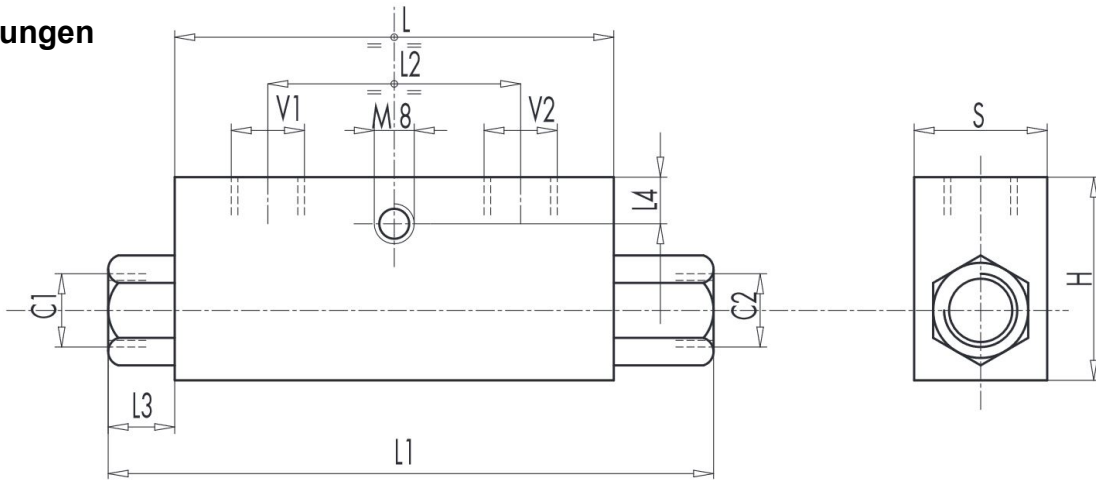

Datenblatt OC-ERV-G3/8

Abmessungen

	V1-V2 C1-C2	L mm	L1 mm	L2 mm	L3 mm	L4 mm	H mm	S mm	Gewicht kg
OC-ERV-G3/8	G3/8"	80	120	38	16	8	40	30	0,706

Schaltzeichen

Diagramme