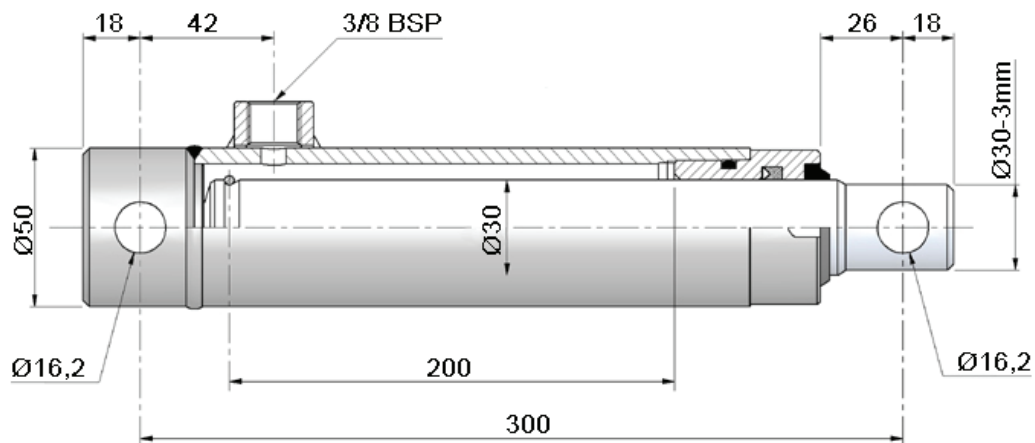

## Technische Daten Hydraulikzylinder einfachwirkend

<b>Bestell-Nr.:</b>	<b>CH-625/10</b>
<b>Vol.:</b>	<b>0,08 l</b>
<b>Gewicht:</b>	<b>1,5 kg</b>

<b>Bestell-Nr.:</b>	<b>CH-625/20</b>
<b>Vol.:</b>	<b>0,15 l</b>
<b>Gewicht:</b>	<b>2,3 kg</b>

## Technische Daten Hydraulikzylinder einfachwirkend

<b>Bestell-Nr.:</b>	<b>CH-625/30</b>
<b>Vol.:</b>	<b>0,25 l</b>
<b>Gewicht:</b>	<b>3,0 kg</b>

<b>Bestell-Nr.:</b>	<b>CH-630/2</b>
<b>Vol.:</b>	<b>0,25 l</b>
<b>Gewicht:</b>	<b>3,6 kg</b>

## Technische Daten Hydraulikzylinder einfachwirkend

<b>Bestell-Nr.:</b>	<b>CH-630/3</b>
<b>Vol.:</b>	<b>0,35 l</b>
<b>Gewicht:</b>	<b>4,8 kg</b>

<b>Bestell-Nr.:</b>	<b>CH-630/4</b>
<b>Vol.:</b>	<b>0,45 l</b>
<b>Gewicht:</b>	<b>5,9 kg</b>

## Technische Daten Hydraulikzylinder einfachwirkend

<b>Bestell-Nr.:</b>	<b>CH-630/5</b>
<b>Vol.:</b>	<b>0,65 l</b>
<b>Gewicht:</b>	<b>7,5 kg</b>

<b>Bestell-Nr.:</b>	<b>CH-630/7</b>
<b>Vol.:</b>	<b>0,80 l</b>
<b>Gewicht:</b>	<b>9,2 kg</b>