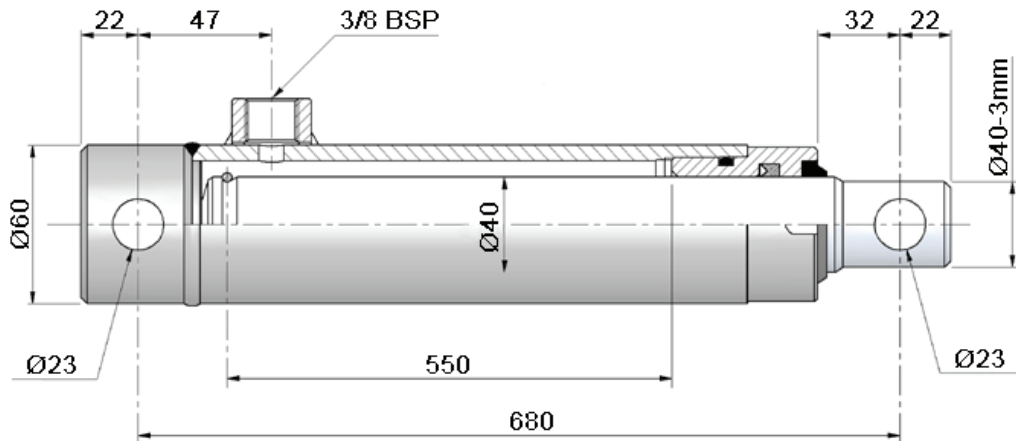

# Technische Daten Hydraulikzylinder einfachwirkend

<b>Bestell-Nr.:</b>	<b>CH-640/3</b>
<b>Vol.:</b>	<b>0,60 l</b>
<b>Gewicht:</b>	<b>7,7 kg</b>

<b>Bestell-Nr.:</b>	<b>CH-640/4</b>
<b>Vol.:</b>	<b>0,80 l</b>
<b>Gewicht:</b>	<b>9,3 kg</b>

## Technische Daten Hydraulikzylinder einfachwirkend

<b>Bestell-Nr.:</b>	<b>CH-640/5</b>
<b>Vol.:</b>	<b>1,1 l</b>
<b>Gewicht:</b>	<b>11,8 kg</b>

<b>Bestell-Nr.:</b>	<b>CH-640/7</b>
<b>Vol.:</b>	<b>1,4 l</b>
<b>Gewicht:</b>	<b>14,2 kg</b>