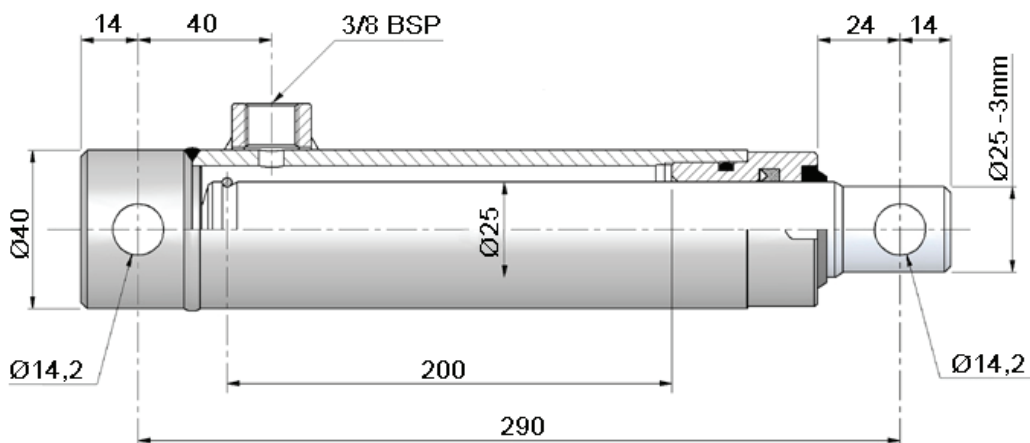

## Technische Daten Hydraulikzylinder einfachwirkend

<b>Bestell-Nr.:</b>	<b>CH-625/10</b>
<b>Vol.:</b>	<b>0,08 l</b>
<b>Gewicht:</b>	<b>1,5 kg</b>

<b>Bestell-Nr.:</b>	<b>CH-625/20</b>
<b>Vol.:</b>	<b>0,15 l</b>
<b>Gewicht:</b>	<b>2,3 kg</b>

## Technische Daten Hydraulikzylinder einfachwirkend

<b>Bestell-Nr.:</b>	<b>CH-625/30</b>
<b>Vol.:</b>	<b>0,25 l</b>
<b>Gewicht:</b>	<b>3,0 kg</b>

<b>Bestell-Nr.:</b>	<b>CH-630/2</b>
<b>Vol.:</b>	<b>0,25 l</b>
<b>Gewicht:</b>	<b>3,6 kg</b>

## Technische Daten Hydraulikzylinder einfachwirkend

<b>Bestell-Nr.:</b>	<b>CH-630/3</b>
<b>Vol.:</b>	<b>0,35 l</b>
<b>Gewicht:</b>	<b>4,8 kg</b>

<b>Bestell-Nr.:</b>	<b>CH-630/4</b>
<b>Vol.:</b>	<b>0,45 l</b>
<b>Gewicht:</b>	<b>5,9 kg</b>

## Technische Daten Hydraulikzylinder einfachwirkend

<b>Bestell-Nr.:</b>	<b>CH-630/5</b>
<b>Vol.:</b>	<b>0,65 l</b>
<b>Gewicht:</b>	<b>7,5 kg</b>

<b>Bestell-Nr.:</b>	<b>CH-630/7</b>
<b>Vol.:</b>	<b>0,80 l</b>
<b>Gewicht:</b>	<b>9,2 kg</b>