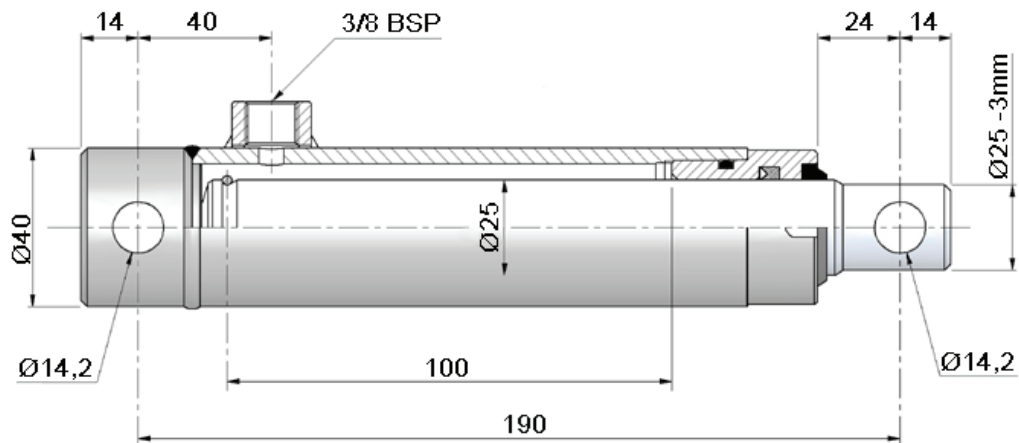

## Technische Daten Hydraulikzylinder einfachwirkend

<b>Bestell-Nr.:</b>	<b>CH-625/10</b>
<b>Vol.:</b>	<b>0,08 l</b>
<b>Gewicht:</b>	<b>1,5 kg</b>

<b>Bestell-Nr.:</b>	<b>CH-625/20</b>
<b>Vol.:</b>	<b>0,15 l</b>
<b>Gewicht:</b>	<b>2,3 kg</b>

## Technische Daten Hydraulikzylinder einfachwirkend

<b>Bestell-Nr.:</b>	<b>CH-625/30</b>
<b>Vol.:</b>	<b>0,25 l</b>
<b>Gewicht:</b>	<b>3,0 kg</b>

<b>Bestell-Nr.:</b>	<b>CH-630/2</b>
<b>Vol.:</b>	<b>0,25 l</b>
<b>Gewicht:</b>	<b>3,6 kg</b>

## Technische Daten Hydraulikzylinder einfachwirkend

<b>Bestell-Nr.:</b>	<b>CH-630/3</b>
<b>Vol.:</b>	<b>0,35 l</b>
<b>Gewicht:</b>	<b>4,8 kg</b>

<b>Bestell-Nr.:</b>	<b>CH-630/4</b>
<b>Vol.:</b>	<b>0,45 l</b>
<b>Gewicht:</b>	<b>5,9 kg</b>

## Technische Daten Hydraulikzylinder einfachwirkend

<b>Bestell-Nr.:</b>	<b>CH-630/5</b>
<b>Vol.:</b>	<b>0,65 l</b>
<b>Gewicht:</b>	<b>7,5 kg</b>

<b>Bestell-Nr.:</b>	<b>CH-630/7</b>
<b>Vol.:</b>	<b>0,80 l</b>
<b>Gewicht:</b>	<b>9,2 kg</b>