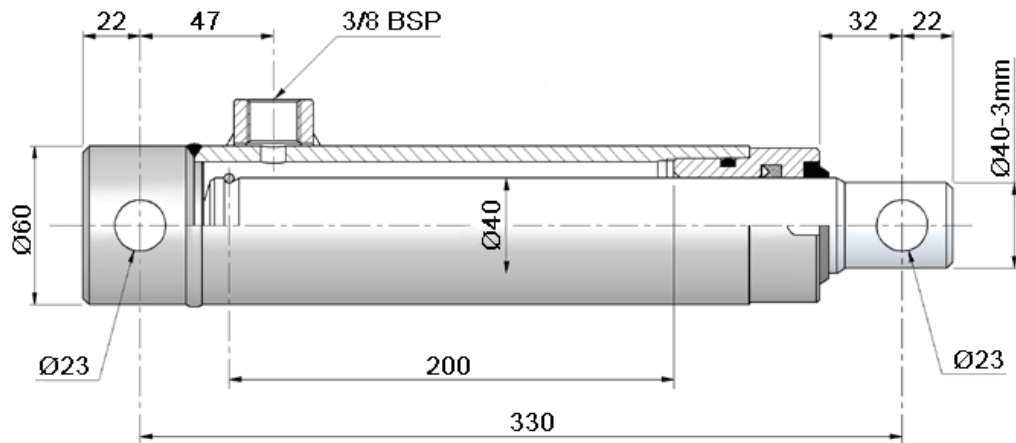

## Technische Daten Hydraulikzylinder einfachwirkend

<b>Bestell-Nr.:</b>	<b>CH-630/3</b>
<b>Vol.:</b>	<b>0,35 l</b>
<b>Gewicht:</b>	<b>4,8 kg</b>

<b>Bestell-Nr.:</b>	<b>CH-630/4</b>
<b>Vol.:</b>	<b>0,45 l</b>
<b>Gewicht:</b>	<b>5,9 kg</b>

## Technische Daten Hydraulikzylinder einfachwirkend

<b>Bestell-Nr.:</b>	<b>CH-630/5</b>
<b>Vol.:</b>	<b>0,65 l</b>
<b>Gewicht:</b>	<b>7,5 kg</b>

<b>Bestell-Nr.:</b>	<b>CH-630/7</b>
<b>Vol.:</b>	<b>0,80 l</b>
<b>Gewicht:</b>	<b>9,2 kg</b>

## Technische Daten Hydraulikzylinder einfachwirkend

<b>Bestell-Nr.:</b>	<b>CH-640/2</b>
<b>Vol.:</b>	<b>0,40 l</b>
<b>Gewicht:</b>	<b>5,9 kg</b>

<b>Bestell-Nr.:</b>	<b>CH-640/250</b>
<b>Vol.:</b>	<b>0,50 l</b>
<b>Gewicht:</b>	<b>7,0 kg</b>