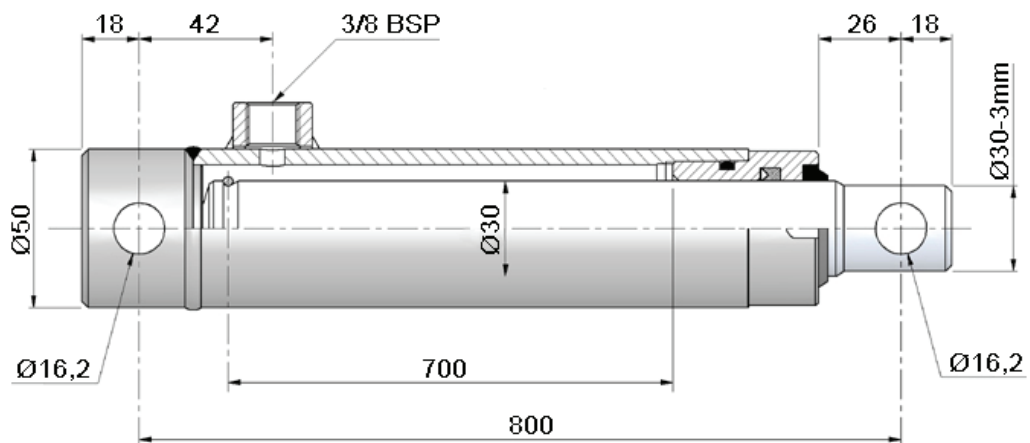

## Technische Daten Hydraulikzylinder einfachwirkend

<b>Bestell-Nr.:</b>	<b>CH-625/30</b>
<b>Vol.:</b>	<b>0,25 l</b>
<b>Gewicht:</b>	<b>3,0 kg</b>

<b>Bestell-Nr.:</b>	<b>CH-630/2</b>
<b>Vol.:</b>	<b>0,25 l</b>
<b>Gewicht:</b>	<b>3,6 kg</b>

## Technische Daten Hydraulikzylinder einfachwirkend

<b>Bestell-Nr.:</b>	<b>CH-630/3</b>
<b>Vol.:</b>	<b>0,35 l</b>
<b>Gewicht:</b>	<b>4,8 kg</b>

<b>Bestell-Nr.:</b>	<b>CH-630/4</b>
<b>Vol.:</b>	<b>0,45 l</b>
<b>Gewicht:</b>	<b>5,9 kg</b>

## Technische Daten Hydraulikzylinder einfachwirkend

<b>Bestell-Nr.:</b>	<b>CH-630/5</b>
<b>Vol.:</b>	<b>0,65 l</b>
<b>Gewicht:</b>	<b>7,5 kg</b>

<b>Bestell-Nr.:</b>	<b>CH-630/7</b>
<b>Vol.:</b>	<b>0,80 l</b>
<b>Gewicht:</b>	<b>9,2 kg</b>

## Technische Daten Hydraulikzylinder einfachwirkend

<b>Bestell-Nr.:</b>	<b>CH-640/2</b>
<b>Vol.:</b>	<b>0,40 l</b>
<b>Gewicht:</b>	<b>5,9 kg</b>

<b>Bestell-Nr.:</b>	<b>CH-640/250</b>
<b>Vol.:</b>	<b>0,50 l</b>
<b>Gewicht:</b>	<b>7,0 kg</b>