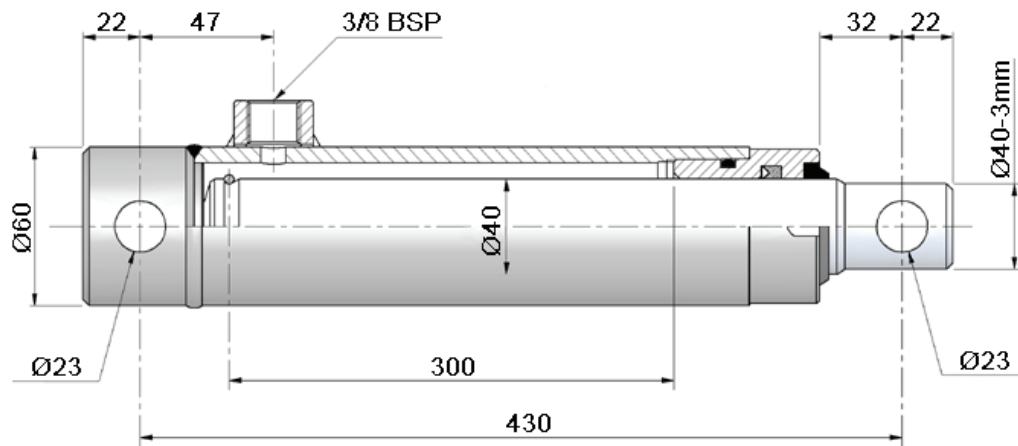

## Technische Daten Hydraulikzylinder einfachwirkend

<b>Bestell-Nr.:</b>	<b>CH-630/5</b>
<b>Vol.:</b>	<b>0,65 l</b>
<b>Gewicht:</b>	<b>7,5 kg</b>

<b>Bestell-Nr.:</b>	<b>CH-630/7</b>
<b>Vol.:</b>	<b>0,80 l</b>
<b>Gewicht:</b>	<b>9,2 kg</b>

## Technische Daten Hydraulikzylinder einfachwirkend

<b>Bestell-Nr.:</b>	<b>CH-640/2</b>
<b>Vol.:</b>	<b>0,40 l</b>
<b>Gewicht:</b>	<b>5,9 kg</b>

<b>Bestell-Nr.:</b>	<b>CH-640/250</b>
<b>Vol.:</b>	<b>0,50 l</b>
<b>Gewicht:</b>	<b>7,0 kg</b>

# Technische Daten Hydraulikzylinder einfachwirkend

<b>Bestell-Nr.:</b>	<b>CH-640/3</b>
<b>Vol.:</b>	<b>0,60 l</b>
<b>Gewicht:</b>	<b>7,7 kg</b>

<b>Bestell-Nr.:</b>	<b>CH-640/4</b>
<b>Vol.:</b>	<b>0,80 l</b>
<b>Gewicht:</b>	<b>9,3 kg</b>