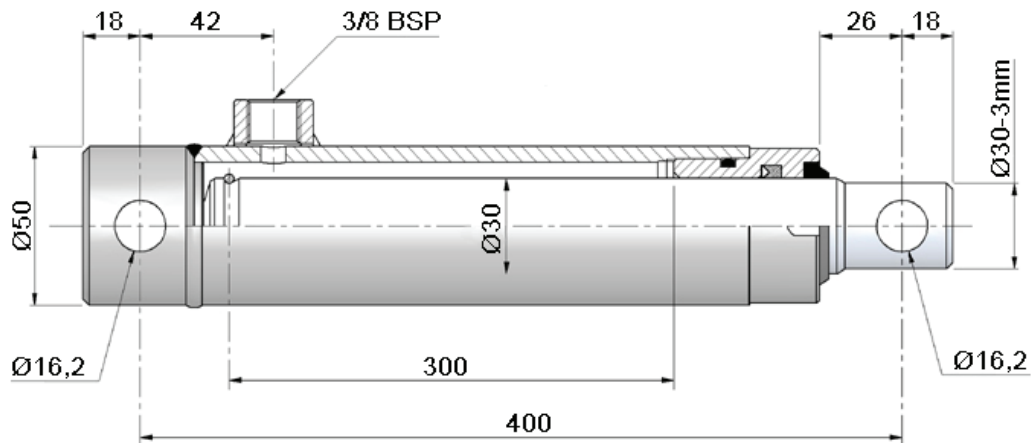

## Technische Daten Hydraulikzylinder einfachwirkend

<b>Bestell-Nr.:</b>	<b>CH-625/10</b>
<b>Vol.:</b>	<b>0,08 l</b>
<b>Gewicht:</b>	<b>1,5 kg</b>

<b>Bestell-Nr.:</b>	<b>CH-625/20</b>
<b>Vol.:</b>	<b>0,15 l</b>
<b>Gewicht:</b>	<b>2,3 kg</b>

## Technische Daten Hydraulikzylinder einfachwirkend

<b>Bestell-Nr.:</b>	<b>CH-625/30</b>
<b>Vol.:</b>	<b>0,25 l</b>
<b>Gewicht:</b>	<b>3,0 kg</b>

<b>Bestell-Nr.:</b>	<b>CH-630/2</b>
<b>Vol.:</b>	<b>0,25 l</b>
<b>Gewicht:</b>	<b>3,6 kg</b>

## Technische Daten Hydraulikzylinder einfachwirkend

<b>Bestell-Nr.:</b>	<b>CH-630/3</b>
<b>Vol.:</b>	<b>0,35 l</b>
<b>Gewicht:</b>	<b>4,8 kg</b>

<b>Bestell-Nr.:</b>	<b>CH-630/4</b>
<b>Vol.:</b>	<b>0,45 l</b>
<b>Gewicht:</b>	<b>5,9 kg</b>

## Technische Daten Hydraulikzylinder einfachwirkend

<b>Bestell-Nr.:</b>	<b>CH-630/5</b>
<b>Vol.:</b>	<b>0,65 l</b>
<b>Gewicht:</b>	<b>7,5 kg</b>

<b>Bestell-Nr.:</b>	<b>CH-630/7</b>
<b>Vol.:</b>	<b>0,80 l</b>
<b>Gewicht:</b>	<b>9,2 kg</b>