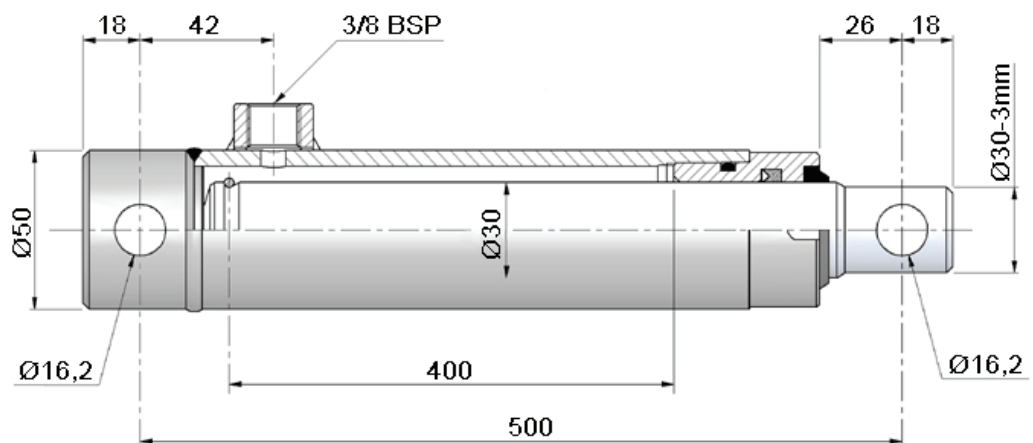

## Technische Daten Hydraulikzylinder einfachwirkend

<b>Bestell-Nr.:</b>	<b>CH-625/10</b>
<b>Vol.:</b>	<b>0,08 l</b>
<b>Gewicht:</b>	<b>1,5 kg</b>

<b>Bestell-Nr.:</b>	<b>CH-625/20</b>
<b>Vol.:</b>	<b>0,15 l</b>
<b>Gewicht:</b>	<b>2,3 kg</b>

## Technische Daten Hydraulikzylinder einfachwirkend

<b>Bestell-Nr.:</b>	<b>CH-625/30</b>
<b>Vol.:</b>	<b>0,25 l</b>
<b>Gewicht:</b>	<b>3,0 kg</b>

<b>Bestell-Nr.:</b>	<b>CH-630/2</b>
<b>Vol.:</b>	<b>0,25 l</b>
<b>Gewicht:</b>	<b>3,6 kg</b>

## Technische Daten Hydraulikzylinder einfachwirkend

<b>Bestell-Nr.:</b>	<b>CH-630/3</b>
<b>Vol.:</b>	<b>0,35 l</b>
<b>Gewicht:</b>	<b>4,8 kg</b>

<b>Bestell-Nr.:</b>	<b>CH-630/4</b>
<b>Vol.:</b>	<b>0,45 l</b>
<b>Gewicht:</b>	<b>5,9 kg</b>

## Technische Daten Hydraulikzylinder einfachwirkend

<b>Bestell-Nr.:</b>	<b>CH-630/5</b>
<b>Vol.:</b>	<b>0,65 l</b>
<b>Gewicht:</b>	<b>7,5 kg</b>

<b>Bestell-Nr.:</b>	<b>CH-630/7</b>
<b>Vol.:</b>	<b>0,80 l</b>
<b>Gewicht:</b>	<b>9,2 kg</b>