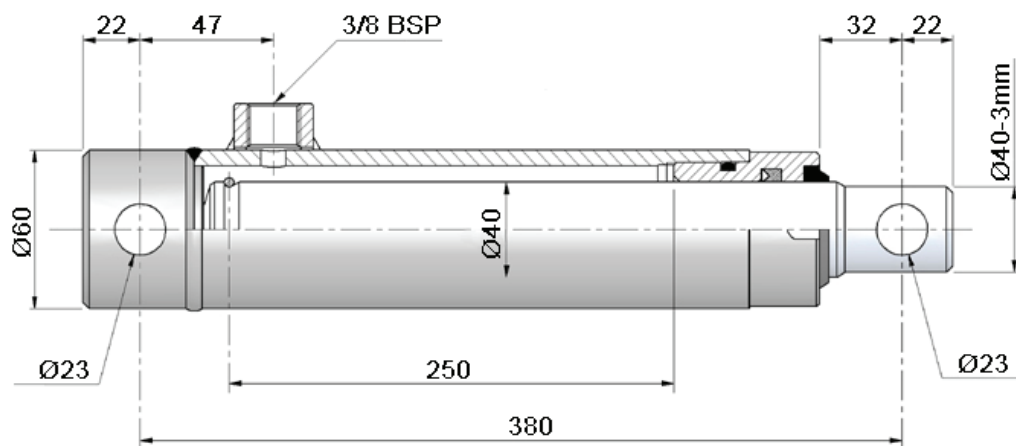

## Technische Daten Hydraulikzylinder einfachwirkend

<b>Bestell-Nr.:</b>	<b>CH-630/5</b>
<b>Vol.:</b>	<b>0,65 l</b>
<b>Gewicht:</b>	<b>7,5 kg</b>

<b>Bestell-Nr.:</b>	<b>CH-630/7</b>
<b>Vol.:</b>	<b>0,80 l</b>
<b>Gewicht:</b>	<b>9,2 kg</b>

## Technische Daten Hydraulikzylinder einfachwirkend

<b>Bestell-Nr.:</b>	<b>CH-640/2</b>
<b>Vol.:</b>	<b>0,40 l</b>
<b>Gewicht:</b>	<b>5,9 kg</b>

<b>Bestell-Nr.:</b>	<b>CH-640/250</b>
<b>Vol.:</b>	<b>0,50 l</b>
<b>Gewicht:</b>	<b>7,0 kg</b>