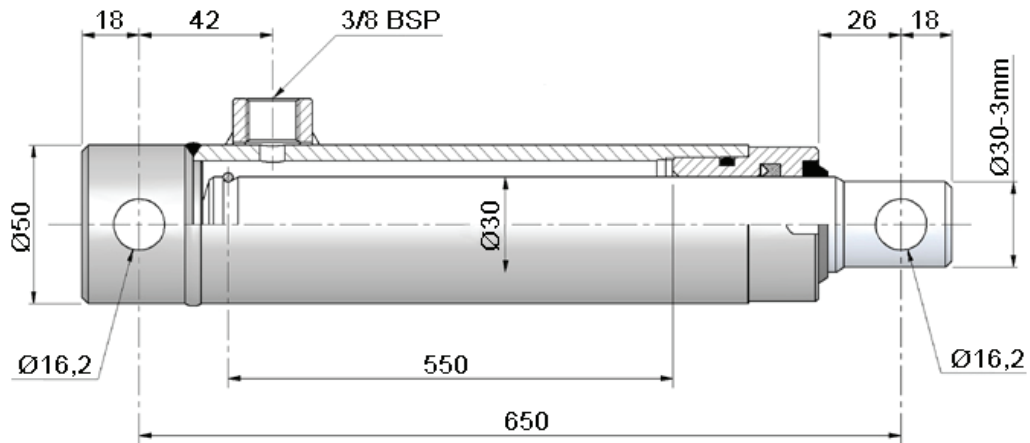

## Technische Daten Hydraulikzylinder einfachwirkend

<b>Bestell-Nr.:</b>	<b>CH-625/30</b>
<b>Vol.:</b>	<b>0,25 l</b>
<b>Gewicht:</b>	<b>3,0 kg</b>

<b>Bestell-Nr.:</b>	<b>CH-630/2</b>
<b>Vol.:</b>	<b>0,25 l</b>
<b>Gewicht:</b>	<b>3,6 kg</b>

## Technische Daten Hydraulikzylinder einfachwirkend

<b>Bestell-Nr.:</b>	<b>CH-630/3</b>
<b>Vol.:</b>	<b>0,35 l</b>
<b>Gewicht:</b>	<b>4,8 kg</b>

<b>Bestell-Nr.:</b>	<b>CH-630/4</b>
<b>Vol.:</b>	<b>0,45 l</b>
<b>Gewicht:</b>	<b>5,9 kg</b>

## Technische Daten Hydraulikzylinder einfachwirkend

<b>Bestell-Nr.:</b>	<b>CH-630/5</b>
<b>Vol.:</b>	<b>0,65 l</b>
<b>Gewicht:</b>	<b>7,5 kg</b>

<b>Bestell-Nr.:</b>	<b>CH-630/7</b>
<b>Vol.:</b>	<b>0,80 l</b>
<b>Gewicht:</b>	<b>9,2 kg</b>

## Technische Daten Hydraulikzylinder einfachwirkend

<b>Bestell-Nr.:</b>	<b>CH-640/2</b>
<b>Vol.:</b>	<b>0,40 l</b>
<b>Gewicht:</b>	<b>5,9 kg</b>

<b>Bestell-Nr.:</b>	<b>CH-640/250</b>
<b>Vol.:</b>	<b>0,50 l</b>
<b>Gewicht:</b>	<b>7,0 kg</b>