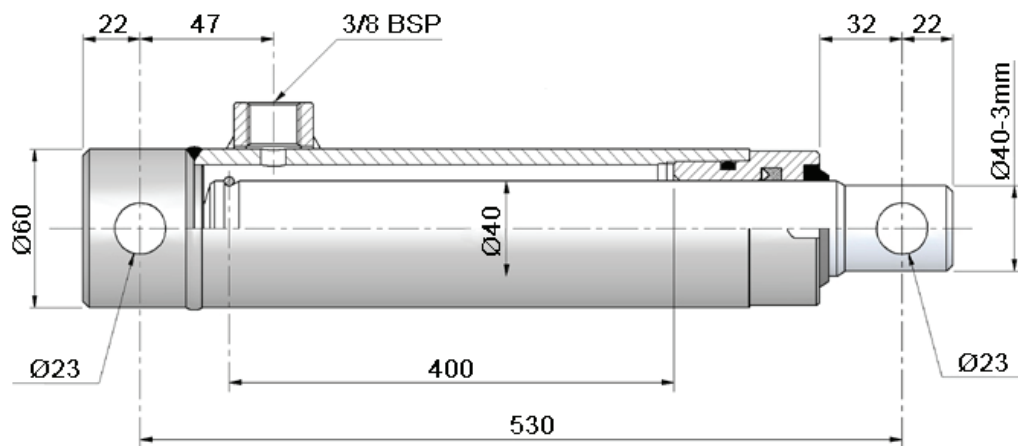

## Technische Daten Hydraulikzylinder einfachwirkend

<b>Bestell-Nr.:</b>	<b>CH-640/2</b>
<b>Vol.:</b>	<b>0,40 l</b>
<b>Gewicht:</b>	<b>5,9 kg</b>

<b>Bestell-Nr.:</b>	<b>CH-640/250</b>
<b>Vol.:</b>	<b>0,50 l</b>
<b>Gewicht:</b>	<b>7,0 kg</b>

# Technische Daten Hydraulikzylinder einfachwirkend

<b>Bestell-Nr.:</b>	<b>CH-640/3</b>
<b>Vol.:</b>	<b>0,60 l</b>
<b>Gewicht:</b>	<b>7,7 kg</b>

<b>Bestell-Nr.:</b>	<b>CH-640/4</b>
<b>Vol.:</b>	<b>0,80 l</b>
<b>Gewicht:</b>	<b>9,3 kg</b>