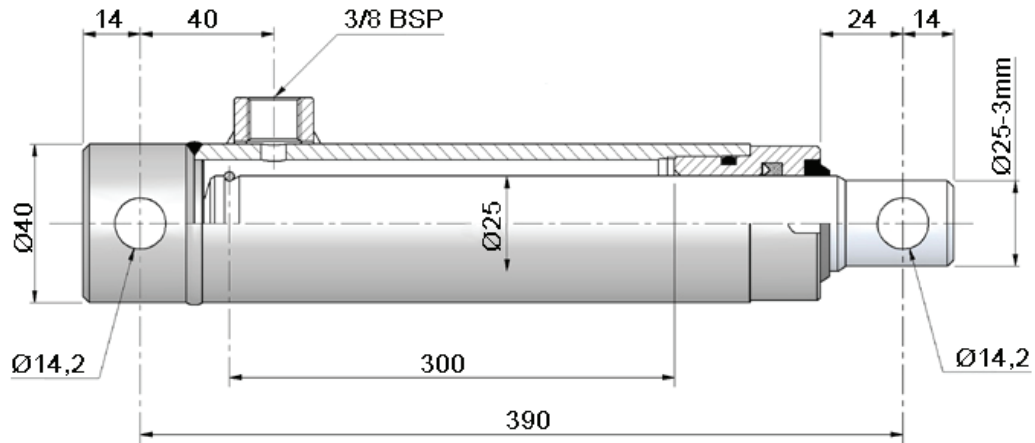

## Technische Daten Hydraulikzylinder einfachwirkend

<b>Bestell-Nr.:</b>	<b>CH-625/10</b>
<b>Vol.:</b>	<b>0,08 l</b>
<b>Gewicht:</b>	<b>1,5 kg</b>

<b>Bestell-Nr.:</b>	<b>CH-625/20</b>
<b>Vol.:</b>	<b>0,15 l</b>
<b>Gewicht:</b>	<b>2,3 kg</b>

## Technische Daten Hydraulikzylinder einfachwirkend

<b>Bestell-Nr.:</b>	<b>CH-625/30</b>
<b>Vol.:</b>	<b>0,25 l</b>
<b>Gewicht:</b>	<b>3,0 kg</b>

<b>Bestell-Nr.:</b>	<b>CH-630/2</b>
<b>Vol.:</b>	<b>0,25 l</b>
<b>Gewicht:</b>	<b>3,6 kg</b>

## Technische Daten Hydraulikzylinder einfachwirkend

<b>Bestell-Nr.:</b>	<b>CH-630/3</b>
<b>Vol.:</b>	<b>0,35 l</b>
<b>Gewicht:</b>	<b>4,8 kg</b>

<b>Bestell-Nr.:</b>	<b>CH-630/4</b>
<b>Vol.:</b>	<b>0,45 l</b>
<b>Gewicht:</b>	<b>5,9 kg</b>

## Technische Daten Hydraulikzylinder einfachwirkend

<b>Bestell-Nr.:</b>	<b>CH-630/5</b>
<b>Vol.:</b>	<b>0,65 l</b>
<b>Gewicht:</b>	<b>7,5 kg</b>

<b>Bestell-Nr.:</b>	<b>CH-630/7</b>
<b>Vol.:</b>	<b>0,80 l</b>
<b>Gewicht:</b>	<b>9,2 kg</b>